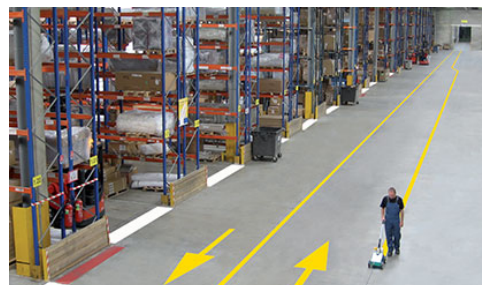

typu powierzchni podłoża. Idealna do magazynów, fabryk, parkingów.

- Farba w sprayu o dużej wytrzymałości na ścieranie.
- Odporna na warunki atmosferyczne.
- Dostępna w 7 widocznych, trwałych kolorach.

Szablony dla łatwego samodzielnego oznakowania dróg transportowych i ciągów komunikacyjnych w magazynie

- Łatwe w użyciu.
- Wykonane ze specjalnej wzmocnionej tektury wielokrotnego użytku.
- Używane z farbami z drążkiem do znakowania lub przy pomocy ramienia urządzenia do znakowania linii.