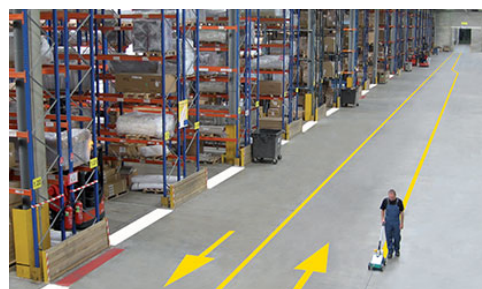

Specyfikacja

Magazynowanie i Obszar Roboczy › Akcesoria do oznakowania poziomego

Akcesoria do oznakowania poziomego

- Ergonomiczny uchwyt ułatwiający użytkowanie
- Regulowana szerokość linii od 5 do 12 cm (łatwość regulacji dzięki przestawnej rękojeści)
- Pojemnik – łatwy do umieszczenia
- Solidna konstrukcja
- Szerokie koła dla lepszej stabilności (twoje linie będą idealnie proste)
- Regulowany wskaźnik (by iść śladem uprzednio oznaczonych linii)

Boczny wskaźnik umożliwia malowanie linii wzdłuż ścian, maszyn itp

Pojemnik na aerozole gwarantuje wygodę przy zmianie puszki