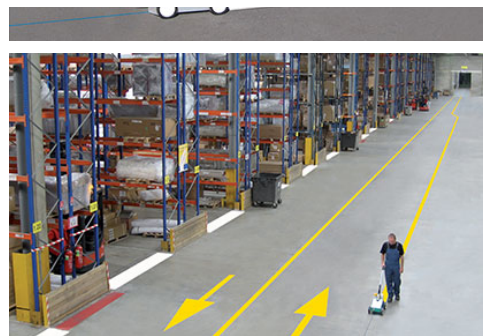

Akcesoria do oznakowania poziomego

Visit www.dexionpolska.pl/Produkty-Kategoria/Magazynowanie-i-obszar-roboczy/Akcesoria-do-oznakowania-poziomego/ for the latest information.

Pozwalają szybko i tanio namalować lub odnowić linie w magazynie oraz wykonać oznakowanie poziome przy użyciu szablonów.

Akcesoria do oznakowania poziomego is a product in the category

Magazynowanie i Obszar Roboczy

Podesty Wolnostojące

Panele i Półki Siatkowe

Siatki Zabezpieczające

Akcesoria do oznakowania poziomego

Please visit www.dexionpolska.pl to see our other products.

Opis

Magazynowanie i Obszar Roboczy › Akcesoria do oznakowania poziomego

Profesjonalne malowanie linii i piktogramów we własnym zakresie.

Wózek do malowania linii to profesjonalne urządzenie ułatwiające samodzielne i szybkie malowanie pasów w magazynach, halach produkcyjnych, parkingach itp. Urządzenie jest proste w obsłudze, stabilne i wytrzymałe. Specjalna konstrukcja umożliwia malowanie linii bezpośrednio przy ścianach.

Urządzenie idealne do oznakowania:

- Ciągów komunikacyjnych w halach magazynowych i na placach.
- Miejsc składowania towaru i stref ochronnych – magazyny, duże hale, składowiska.
- Placów, zatok - do znakowania linii oraz nanoszenia oznaczeń poziomych (szablony).
- Wewnętrznych obszarów produkcyjnych.
- Malowania linii na parkingach wewnętrznych i zewnętrznych.